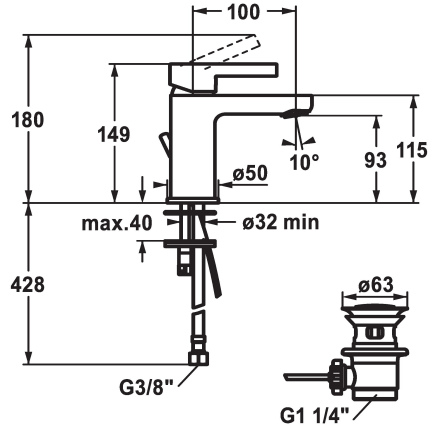

KWC FIT Eengreepsmengkraan - CoolFix

Modell-Linie: FIT | 12.548.031.000FL
Kranen | Eengreepkranen

KWC-No.

125416
chromeline, A100, flexible connection hoses, without pop-up valve

- * Eengreepsmengkraan
- * CoolFix - koud water bij hendelpositie in het midden
- * EcoProtect - waterbesparende inrichting
- * Vaste uitloop
- Neoperl® Perlator®
- * KWC patroon M 35 OP
- met keramische-schijventechniek

- debiet en temperatuur traploos instelbaar
- temperatuurbegrenzing
- * Flexibele aansluitslangen 3/8"
- * Bevestiging met tapeind M8 x 1
- * Tafelboring ø35 mm
- * Levering:
- KWC afvoerkraan Z.538.581.000

Technical Data

Doorstroomhoeveelheid
afvoergarnituur
schroefverbindingen
uitloop
Bediening
Kleurcode
Type installatie
Kraan type
Afmeting hoogte
Energiebesparend
geluidsklasse
Projectie A
Energielabel
Afmetingen wateruitlaat

5 l/min (3 bar)
mit_Ablaufgarnituur
Flexible_Anschlussschläuche
fest
topbedient
F000
Standmontage
01
149
yes
yes
A100
A
93

Reserve onderdelen

KWC FIT

Eengreepsmengkraan - CoolFix

Modell-Linie: FIT | 12.548.031.000FL
Kranen | Eengreepkranen