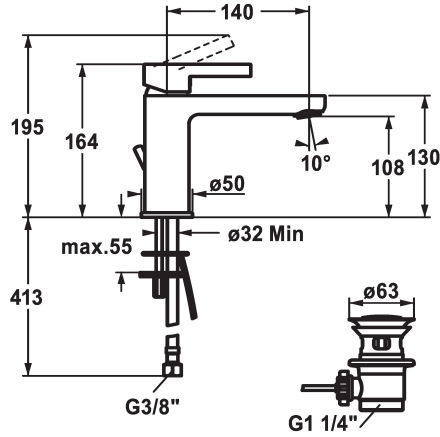

### KWC-No.

**125417**

chromeline, A 140, tubi flessibili di collegamento, con piletta

**125418**

chromeline, A 140, tubi flessibili di collegamento, senza piletta

- \* Miscelatore a leva
- \* EcoProtect - risparmio idrico
- \* Bocca fissa
- Neoperl® Perlator®
- \* KWC cartuccia M 35 OP
- con tecnica a dischi in ceramica
- regolazione continua della portata e della temperatura

### scarico

con comando per scarico

senza piletta

- limitazione della temperatura
- \* Tubi flessibili di collegamento da 3/8"
- \* Fissaggio tramite vite passante M8 x 1
- \* Foratura ø35 mm
- \* Incluso nella fornitura:
- Valvola di scarico KWC Z.538.581.000

### Dati tecnici

Portata	5 l/min (3 bar)
scarico	con comando per scarico
Raccordo	tubi di collegamento flessibili
bocca	Fissato
Operazione	azionamento superiore
Codice colore	chromeline
Tipo di installazione	montaggio fisso
Tipo di rubinetto	01
Dimensioni in altezza	164
Classe di rumorosità	yes
Proiezione A	A140
Etichetta energetica	A
Dimensioni uscita acqua	108
Materiale	Ottone

Portata	5 l/min (3 bar)
scarico	con comando per scarico
Raccordo	tubi di collegamento flessibili
bocca	Fissato
Operazione	azionamento superiore
Codice colore	chromeline
Tipo di installazione	montaggio fisso
Tipo di rubinetto	01
Dimensioni in altezza	164
Classe di rumorosità	yes
Proiezione A	A140
Etichetta energetica	A
Dimensioni uscita acqua	108
Materiale	Ottone