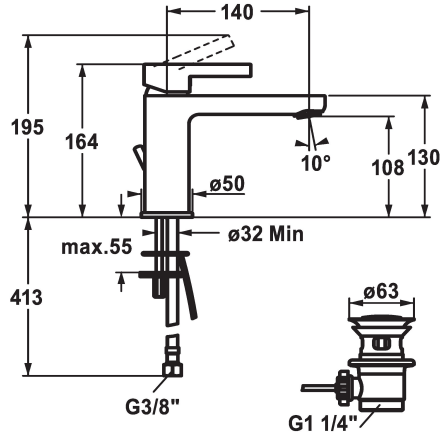

KWC FIT Eengreepsmengkraan

Modell-Linie: FIT | 12.548.042.000FL
Kranen | Eengreepkranen

KWC-No.

125417
chromeline, A 140, flexible connection hoses, with pop-up valve

125418
chromeline, A 140, flexible connection hoses, without pop-up valve

- * Eengreepsmengkraan
- * EcoProtect - waterbesparende inrichting
- * Vaste uitloop
- Neoperl® Perlator®
- * KWC patroon M 35 OP
- met keramische-schijventechniek
- debiet en temperatuur traploos instelbaar

- temperatuurbegrenzing
- * Flexibele aansluitlangen 3/8"
- * Bevestiging met tapeind M8 x 1
- * Tafelboring ø35 mm
- * Levering:
- KWC afvoerkraan Z.538.581.000

Technical Data

Doorstroomhoeveelheid	5 l/min (3 bar)
afvoergarnituur	mit_Ablaufgarnituur
schroefverbindingen	Flexible_Anschlusschläuche
uitloop	fest
Bediening	topbedient
Kleurcode	F000
Type installatie	Standmontage
Kraan type	01
Afmeting hoogte	164
geluidsklasse	yes
Projectie A	A140
Energielabel	A
Afmetingen wateruitlaat	108

Reserve onderdelen

KWC FIT Eengreepsmengkraan

Modell-Linie: FIT | 12.548.042.000FL
Kranen | Eengreepkranen

Cartridge M 35 OP

538331
Z.537.710

Afvoerkraan

538581
Z.538.581.000