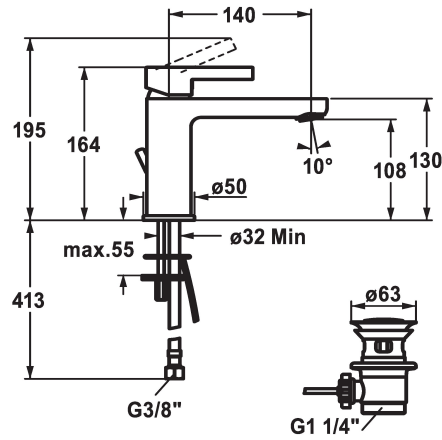

KWC FIT Eengreepsmengkraan

Modell-Linie: FIT | 12.548.042.000FL
Kranen | Eengreepkranen

KWC-No.

125417
chromeline, A 140, flexible connection hoses, with pop-up valve

125418
chromeline, A 140, flexible connection hoses, without pop-up valve

- * Eengreepsmengkraan
- * EcoProtect - waterbesparende inrichting
- * Vaste uitloop
- Neoperl® Perlator®
- * KWC patroon M 35 OP
- met keramische-schijventechniek
- debiet en temperatuur traploos instelbaar

- temperatuurbegrenzing
- * Flexibele aansluitlangen 3/8"
- * Bevestiging met tapeind M8 x 1
- * Tafelboring ø35 mm
- * Levering:
- KWC afvoerkraan Z.538.581.000

Technical Data

A_Spout_Spray
afvoergarnituur
Connection
uitloop
Handling
Kleurcode
Installation_type
Faucet_typ
Measure_Height
G_Acoustic group
Projection_A
EnergyLabelCH
Afmetingen wateruitlaat

5 l/min (3 bar)
mit_Ablaufgarnituur
Flexible_Anschlusschläuche
fest
topbedient
F000
Standmontage
01
164
yes
A140
A
108