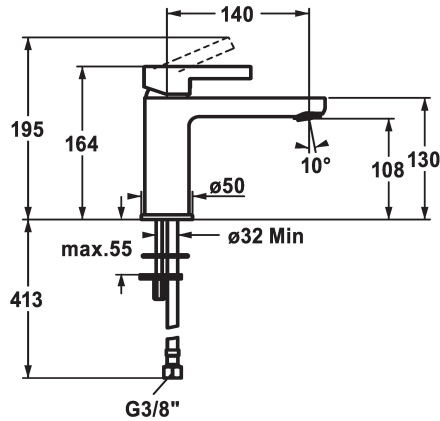

KWC FIT Hebelmischer - Waschtisch

Modell-Linie: FIT | 12.548.052.000FL
Armaturen | Manuelle Armaturen

KWC-Nr.

125417
chromeline, A 140, flexible Anschlusschläuche, mit Ablaufgarnitur

125418
chromeline, A 140, flexible Anschlusschläuche, ohne Ablaufgarnitur

- * Hebelmischer
- * EcoProtect - Wasserspareinrichtung
- * Auslauf fest
- Neoperl® Perlator®
- * OptimalSpace - grosszügiger Wasch- / Arbeitsbereich
- * KWC Steuerpatrone M 35 OP

Ablaufgarnitur

mit Ablaufgarnitur

ohne Ablaufgarnitur

- mit Keramikscheibentechnik
- Auslaufmenge und Temperatur stufenlos einstellbar
- Temperaturbegrenzung
- * Flexible Anschlusschläuche 3/8"
- * Befestigung mit Stehbolzen 2x M6 x 1
- * Tischbohrung ø35 mm

5 l/min (3 bar)
ohne Ablaufgarnitur
Flexible Anschlusschläuche
fest
topbedient
chromeline
Standmontage
Armatur
164
yes
A 140
A
108
Messing

Ersatzteile

KWC FIT

Hebelmischer - Waschtisch

Modell-Linie: FIT | 12.548.052.000FL