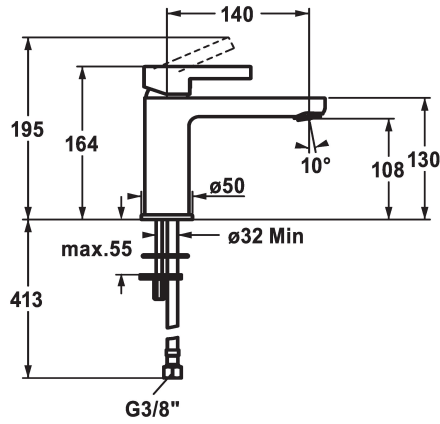

## KWC FIT Monomando

Modell-Linie: FIT | 12.548.052.000FL  
Griferías de lavabo | Grifo para lavabo

### KWC-No.

**125417**  
chromeline, A 140, flexible connection hoses, with pop-up valve

**125418**  
chromeline, A 140, flexible connection hoses, without pop-up valve

- \* Monomando
- \* EcoProtect - dispositivo de ahorro de agua
- \* Caño fijo
- Neoperl® Perlator®
- \* OptimalSpace - áreas de lavabo y de trabajo con dimensiones generosas
- \* KWC cartucho M 35 OP

### vaciador automático

con válvula de vaciado

sin válvula de vaciado

- con tecnología de discos cerámicos
- caudal y temperatura regulables
- limitador de temperatura
- \* Tubos conexión flexibles 3/8"
- \* Fijación con perno vertical 2x M6 x 1
- \* Medida orificios ø35 mm

5 l/min (3 bar)
sin válvula de vaciado
tubos de conexión flexibles
Fijado
accionamiento superior
chromeline
Standmontage
01
164
yes
A140
A
108
Latón