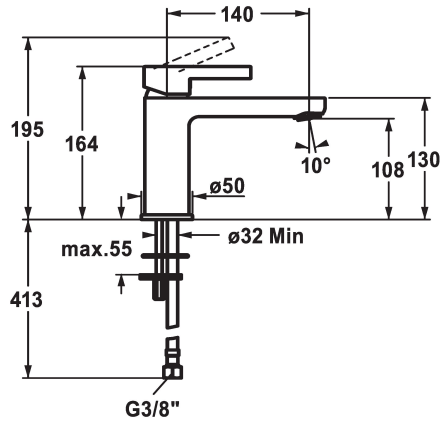

KWC FIT

Mitigeur à levier - Lavabo

Modell-Linie: FIT | 12.548.052.000FL
Robinetteries | Robinets à monocommande

KWC-No.

125417
chromeline, A 140, raccords flexibles, avec vidage

125418
chromeline, A 140, raccords flexibles, sans vidage

- avec technique à disques céramique
- réglage de débit et de température continu
- limitation de température
- * Raccords flexibles 3/8"
- * Fixation par tige filetée 2x M6 x 1
- Perçage utile ø35 mm

Données techniques

Débit
vidage
Raccord
goulot
Commande
Code couleur
Type d'installation
Type de robinet
Dimension de la hauteur
Groupe de bruit pour la robinetterie
Projection A
Label énergétique
Dimension de la sortie d'eau
Matière
teamNumber
sanitasTroeschNumber

5 l/min (3 bar)
sans vidage
tuyaux de raccordement flexibles
Fixe
commande par le haut
chromeline
montage vertical
01
164
yes
A140
A
108
Laiton
725677.502
6111 354.501

Pièces de rechange

KWC FIT

Mitigeur à levier - Lavabo