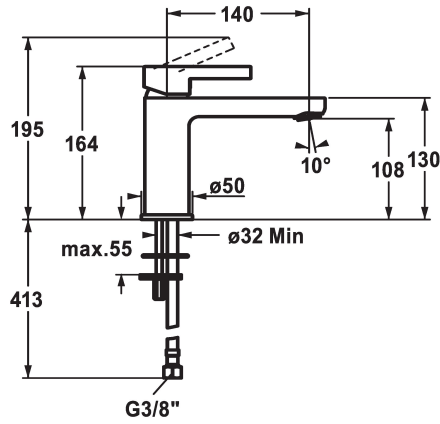

KWC FIT

Miscelatore a leva - Lavabo

Modell-Linie: FIT | 12.548.052.000FL

Rubinerterie per bagni | Rubinerterie monocomando

KWC-No.

125417

chromeline, A 140, tubi flessibili di collegamento, con piletta

125418

chromeline, A 140, tubi flessibili di collegamento, senza piletta

- * Miscelatore a leva
- * EcoProtect - risparmio idrico
- * Bocca fissa
- Neoperl® Perlator®
- * OptimalSpace - ampia zona di lavoro e di lavaggio
- * KWC cartuccia M 35 OP

scarico

con comando per scarico

senza piletta

- con tecnica a dischi in ceramica
- regolazione continua della portata e della temperatura
- limitazione della temperatura
- * Tubi flessibili di collegamento da 3/8"
- * Fissaggio tramite vite passante 2x M6 x 1
- * Foratura ø35 mm

5 l/min (3 bar)
senza piletta
tubi di collegamento flessibili
Fissato
topbedient
chromeline
montaggio fisso
01
164
yes
A140
A
108
MESSING

Pezzi di ricambio

KWC FIT

Miscelatore a leva - Lavabo

Modell-Linie: FIT | 12.548.052.000FL