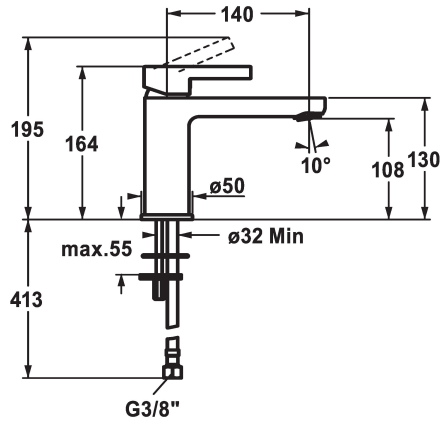

KWC FIT

Lever mixer - Basin

Modell-Linie: FIT | 12.548.052.000FL
Kranen | Eengreepkranen

KWC-No.

125417
chromeline, A 140, flexible connection hoses, with pop-up valve

125418
chromeline, A 140, flexible connection hoses, without pop-up valve

ohne_Ablaufgarnitur

- met keramische-schijventechniek
- debiet en temperatuur traploos instelbaar
- temperatuurbegrenzing
- * Flexibele aansluitslangen 3/8"
- * Bevestiging met tapeind 2x M6 x 1
- * Tafelboring ø35 mm

Technical Data

Doorstroomhoeveelheid
afvoergarnituur
schroefverbindingen
uitloop
Bediening
Kleurcode
Type installatie
Kraan type
Hoogteafmeting
geluidsklasse
Projectie A
Energielabel
Afmetingen wateruitlaat
Materiaal

5 l/min (3 bar)
ohne_Ablaufgarnitur
flexibele aansluitslangen
fest
topbedient
chromeline
staande montage
01
164
yes
A140
A
108
MESSING

Reserve onderdelen

KWC FIT
Lever mixer - Basin

Modell-Linie: FIT | 12.548.052.000FL
Kranen | Eengreepkranen