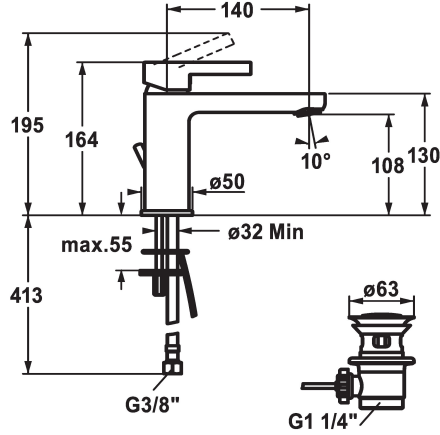

### KWC-No.

**125419**

chromeline, A 140, flexible connection hoses, with pop-up valve

**125420**

chromeline, A 140, flexible connection hoses, without pop-up valve

\* Monomando

\* CoolFix - Agua fría con el mando en posición media

### vaciador automático

con válvula de vaciado

ohne\_Ablaufgarnitur

- caudal y temperatura regulables

- limitador de temperatura

\* Tubos conexión flexibles 3/8"

\* Fijación con perno vertical M8 x 1

\* Medida orificios ø35 mm

\* Volumen de entrega:

- Válvula vaciado KWC Z.538.581.000

### Datos técnicos

Caudal de salida

5 l/min (3 bar)

vaciador automático

con válvula de vaciado

Racors

tubos de conexión flexibles

caño