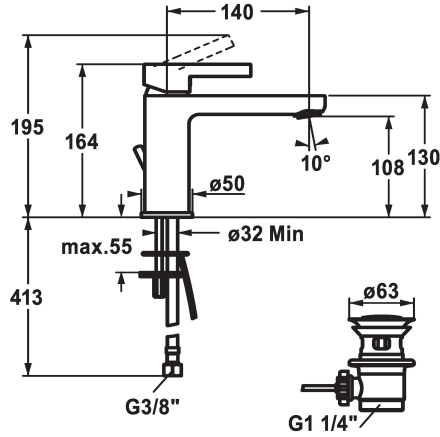

KWC FIT

Mitigeur à levier - Lavabo - CoolFix

Modell-Linie: FIT | 12.548.032.000FL

Robinetteries | Robinets à monocommande

KWC-No.

125419

chromeline, A 140, raccords flexibles, avec vidage

125420

vidage

avec vidage

sans vidage

- réglage de débit et de température continu
- limitation de température
- * Raccords flexibles 3/8"
- * Fixation par tige filetée M8 x 1
- * Perçage utile ø35 mm
- * Livraison:
- Garniture de vidage KWC Z.538.581.000

Données techniques

Débit	5 l/min (3 bar)
vidage	avec vidage
Raccord	tuyaux de raccordement flexibles
goulot	Fixe
Commande	commande par le haut
Code couleur	chromeline
Type d'installation	montage vertical
Type de robinet	01
Dimension de la hauteur	164
Économies d'énergie	Coolfix
Groupe de bruit pour la robinetterie	yes
Projection A	A140
Label énergétique	A
Dimension de la sortie d'eau	108
Matière	Laiton
teamNumber	725678.502
sanitasTroeschNumber	6111 355.501

Pièces de rechange

KWC FIT

Mitigeur à levier - Lavabo - CoolFix

Modell-Linie: FIT | 12.548.032.000FL

Robinetteries | Robinets à monocommande

Cartouche M 35 OP

538331
Z.537.710

Garniture de vidage