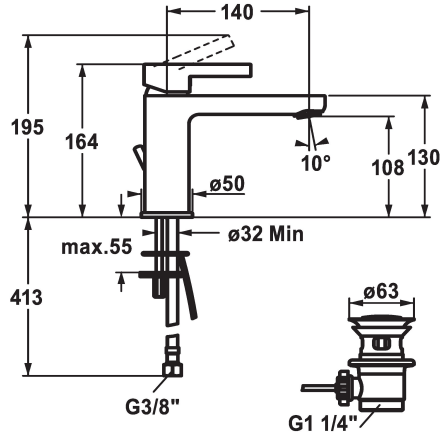

## KWC FIT

Mitigeur à levier - Lavabo - CoolFix

Modell-Linie: FIT | 12.548.032.000FL  
Robinettes | Robinets à monocommande

### KWC-No.

**125419**  
chromeline, A 140, raccords flexibles, avec vidage

**125420**  
chromeline, A 140, raccords flexibles, sans vidage

- \* Mitigeur à levier
- \* CoolFix - eau froide en position médiane
- \* EcoProtect - économiseur d'eau
- \* Bec fixe
- Neoperl® Perlator®
- \* KWC cartouche M 35 OP
- avec technique à disques céramique

### vidage

avec vidage

sans vidage

- réglage de débit et de température continu
- limitation de température
- \* Raccords flexibles 3/8"
- \* Fixation par tige filetée M8 x 1
- \* Perçage utile ø35 mm
- \* Livraison:
- Garniture de vidage KWC Z.538.581.000

### Données techniques

Débit	5 l/min (3 bar)
vidage	avec vidage
Raccord	tuyaux de raccordement flexibles
goulot	Fixe
Commande	commande par le haut
Code couleur	chromeline
Type d'installation	montage vertical
Type de robinet	01
Dimension de la hauteur	164
Économies d'énergie	Coolfix
Groupe de bruit pour la robinetterie	yes
Projection A	A140
Label énergétique	A
Dimension de la sortie d'eau	108
Matière	Laiton