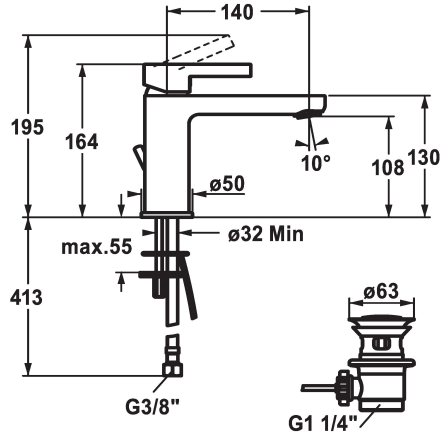

### KWC-No.

**125419**

chromeline, A 140, tubi flessibili di collegamento, con piletta

**125420**

chromeline, A 140, tubi flessibili di collegamento, senza piletta

\* Miscelatore a leva

\* CoolFix - Erogazione dell'acqua fredda con leva in posizione centrale

\* Foratura ø35 mm

\* Incluso nella fornitura:

- Valvola di scarico KWC Z.538.581.000

### Dati tecnici

Portata	5 l/min (3 bar)
piletta	con comando per scarico
Raccordo	tubi di collegamento flessibili
bocca	Fissato
Operazione	azionamento superiore
Codice colore	chromeline
Tipo di installazione	montaggio fisso
Tipo di rubinetto	01
Dimensioni in altezza	164
Risparmio energetico	Coolfix
Classe di rumorosità	yes
Proiezione A	A140
Etichetta energetica	A
Dimensioni uscita acqua	108
Materiale	Ottone
teamNumber	725678.502
sanitasTroeschNumber	6111 355.501

Portata	5 l/min (3 bar)
piletta	con comando per scarico
Raccordo	tubi di collegamento flessibili
bocca	Fissato
Operazione	azionamento superiore
Codice colore	chromeline
Tipo di installazione	montaggio fisso
Tipo di rubinetto	01
Dimensioni in altezza	164
Risparmio energetico	Coolfix
Classe di rumorosità	yes
Proiezione A	A140
Etichetta energetica	A
Dimensioni uscita acqua	108
Materiale	Ottone
teamNumber	725678.502
sanitasTroeschNumber	6111 355.501