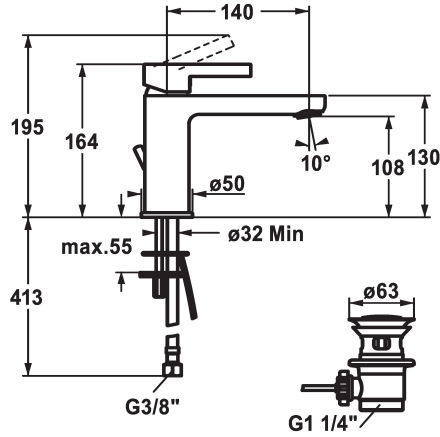

KWC FIT

Miscelatore a leva - Lavabo - CoolFix

Modell-Linie: FIT | 12.548.032.000FL

Rubinerterie per bagni | Rubinerterie monocomando

KWC-No.

125419

chromeline, A 140, tubi flessibili di collegamento, con piletta

scarico

con comando per scarico

senza piletta

- regolazione continua della portata e della temperatura
- limitazione della temperatura
- * Tubi flessibili di collegamento da 3/8"
- * Fissaggio tramite vite passante M8 x 1
- * Foratura ø35 mm
- * Incluso nella fornitura:
- Valvola di scarico KWC Z.538.581.000

Dati tecnici

Portata	5 l/min (3 bar)
scarico	con comando per scarico
Raccordo	tubi di collegamento flessibili
bocca	Fissato
Operazione	azionamento superiore
Codice colore	chromeline
Tipo di installazione	montaggio fisso
Tipo di rubinetto	01
Dimensioni in altezza	164
Risparmio energetico	Coolfix
Classe di rumorosità	yes
Proiezione A	A140
Etichetta energetica	A
Dimensioni uscita acqua	108
Materiale	Ottone

Portata	5 l/min (3 bar)
scarico	con comando per scarico
Raccordo	tubi di collegamento flessibili
bocca	Fissato
Operazione	azionamento superiore
Codice colore	chromeline
Tipo di installazione	montaggio fisso
Tipo di rubinetto	01
Dimensioni in altezza	164
Risparmio energetico	Coolfix
Classe di rumorosità	yes
Proiezione A	A140
Etichetta energetica	A
Dimensioni uscita acqua	108
Materiale	Ottone