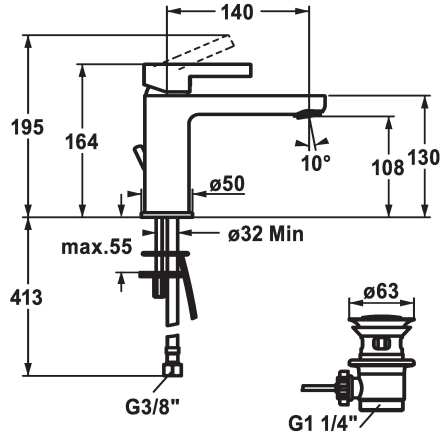

KWC FIT Eengreepsmengkraan - CoolFix

Modell-Linie: FIT | 12.548.032.000FL
Kranen | Eengreepkranen

KWC-No.

125419
chromeline, A 140, flexible connection hoses, with pop-up valve

125420
chromeline, A 140, flexible connection hoses, without pop-up valve

afvoergarnituur

met aftapkraan

ohne_Ablaufgarnitur

- debiet en temperatuur traploos instelbaar
- temperatuurbegrenzing
- * Flexibele aansluitslangen 3/8"
- * Bevestiging met tapeind M8 x 1
- * Tafelboring ø35 mm
- * Levering:
- KWC afvoerkraan Z.538.581.000

Technical Data

Doorstroomhoeveelheid	5 l/min (3 bar)
afvoergarnituur	met aftapkraan
schroefverbindingen	flexibele aansluitslangen
uitloop	fest
Bediening	topbedient
Kleurcode	chromeline
Type installatie	staande montage
Kraan type	01
Hoogteafmeting	164
Energiebesparend	Coolfix
geluidsklasse	yes
Projectie A	A140
Energietabel	A
Afmetingen wateruitlaat	108
Materiaal	MESSING

Reserve onderdelen

KWC FIT

Eengreepsmengkraan - CoolFix

Modell-Linie: FIT | 12.548.032.000FL
Kranen | Eengreepkranen

Cartridge M 35 OP

538331
Z.537.710

Afvoerkraan

538581
Z.538.581.000