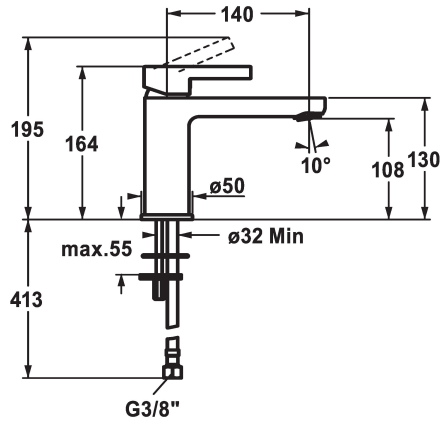

KWC FIT

Hebelmischer - Waschtisch - CoolFix

Modell-Linie: FIT | 12.548.072.000FL
Armaturen | Manuelle Armaturen

KWC-Nr.

125419
chromeline, A 140, flexible Anschlusschläuche, mit Ablaufgarnitur

125420
chromeline, A 140, flexible Anschlusschläuche, ohne Ablaufgarnitur

- * Hebelmischer
- * CoolFix - Kaltwasser bei Hebelposition Mitte
- * EcoProtect - Wasserspareinrichtung
- * Auslauf fest
- Neoperl® Perlator®
- * OptimalSpace - grosszügiger Wasch- / Arbeitsbereich
- * KWC Steuerpatrone M 35 OP

Ablaufgarnitur

mit Ablaufgarnitur

ohne Ablaufgarnitur

- mit Keramikscheibentechnik
- Auslaufmenge und Temperatur stufenlos einstellbar
- Temperaturbegrenzung
- * Flexible Anschlusschläuche 3/8"
- * Befestigung mit Stehbolzen 2x M6 x 1
- * Tischbohrung ø35 mm

5 l/min (3 bar)
ohne Ablaufgarnitur
Flexible Anschlusschläuche
fest
topbedient
chromeline
Standmontage
Armatur
164
Coolfix
yes
A 140
A
108
Messing

Ersatzteile

KWC FIT

Hebelmischer - Waschtisch - CoolFix

Modell-Linie: FIT | 12.548.072.000FL