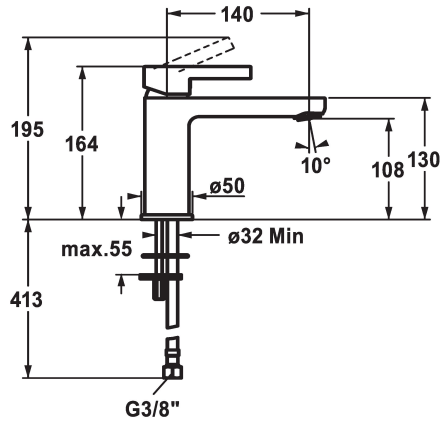

KWC FIT

Hebelmischer - Waschtisch - CoolFix

Modell-Linie: FIT | 12.548.072.000FL
Armaturen | Manuelle Armaturen

KWC-Nr.

125419
chromeline, A 140, flexible Anschlusschläuche, mit Ablaufgarnitur

125420
chromeline, A 140, flexible Anschlusschläuche, ohne Ablaufgarnitur

- * Hebelmischer
- * CoolFix - Kaltwasser bei Hebelposition Mitte
- * EcoProtect - Wasserspareinrichtung
- * Auslauf fest
- Neoperl® Perlator®
- * OptimalSpace - grosszügiger Wasch- / Arbeitsbereich
- * KWC Steuerpatrone M 35 OP

Ablaufgarnitur

mit Ablaufgarnitur

ohne Ablaufgarnitur

- mit Keramikscheibentechnik
- Auslaufmenge und Temperatur stufenlos einstellbar
- Temperaturbegrenzung
- * Flexible Anschlusschläuche 3/8"
- * Befestigung mit Stehbolzen 2x M6 x 1
- * Tischbohrung ø35 mm

Modell-Linie: FIT | 12.548.072.000FL

Armaturen | Manuelle Armaturen

Steuerpatrone M 35 OP

538331
Z.537.710
