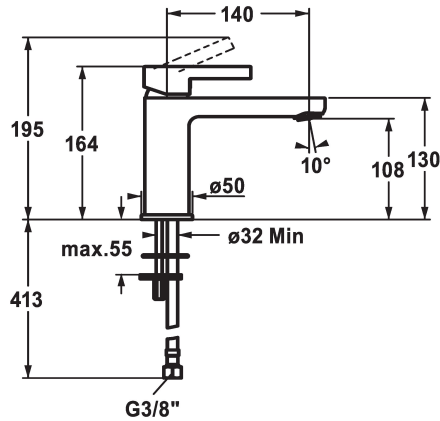

KWC FIT

Hebelmischer - Waschtisch - CoolFix

Modell-Linie: FIT | 12.548.072.000FL
Armaturen | Manuelle Armaturen

KWC-Nr.

125419
chromeline, A 140, flexible Anschlusschläuche, mit Ablaufgarnitur

125420
chromeline, A 140, flexible Anschlusschläuche, ohne Ablaufgarnitur

- * Hebelmischer
- * CoolFix - Kaltwasser bei Hebelposition Mitte
- * EcoProtect - Wasserspareinrichtung
- * Auslauf fest
- Neoperl® Perlator®
- * OptimalSpace - grosszügiger Wasch- / Arbeitsbereich
- * KWC Steuerpatrone M 35 OP

Ablaufgarnitur

mit Ablaufgarnitur

ohne Ablaufgarnitur

- mit Keramikscheibentechnik
- Auslaufmenge und Temperatur stufenlos einstellbar
- Temperaturbegrenzung
- * Flexible Anschlusschläuche 3/8"
- * Befestigung mit Stehbolzen 2x M6 x 1
- * Tischbohrung ø35 mm

5 l/min (3 bar)
ohne Ablaufgarnitur
Flexible Anschlusschläuche
fest
topbedient
chromeline
Standmontage
Armatur
164
Coolfix
yes
A 140
A
108
Messing

Ersatzteile

KWC FIT

Hebelmischer - Waschtisch - CoolFix

Modell-Linie: FIT | 12.548.072.000FL
Armaturen | Manuelle Armaturen