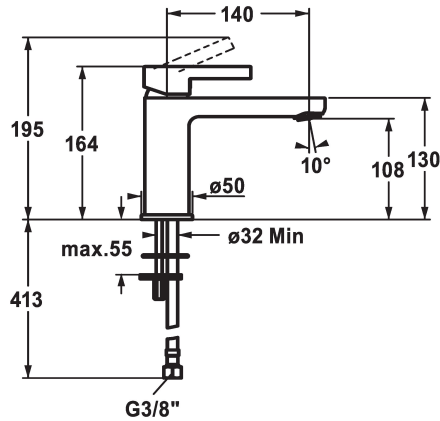

KWC FIT

Monomando - CoolFix

Modell-Linie: FIT | 12.548.072.000FL
Griferías de lavabo | Grifo para lavabo

KWC-No.

125419
chromeline, A 140, flexible connection hoses, with pop-up valve

125420
chromeline, A 140, flexible connection hoses, without pop-up valve

vaciador automático

con válvula de vaciado

sin válvula de vaciado

- * KWC cartucho M 35 OP
- con tecnología de discos cerámicos
- caudal y temperatura regulables
- limitador de temperatura
- * Tubos conexión flexibles 3/8"
- * Fijación con perno vertical 2x M6 x 1
- * Medida orificios ø35 mm

Datos técnicos

Caudal de salida
vaciador automático
Racors
caño
Operación
Código de color
Tipo de instalación
Tipo de grifo
Dimensión de la altura
Ahorro de energía
Grupo de ruido
Proyección A
Etiqueta energética
Dimensión de la altura
Material

5 l/min (3 bar)
sin válvula de vaciado
tubos de conexión flexibles
Fijado
accionamiento superior
chromeline
Standmontage
01
164
Coolfix
yes
A140
A
108
Latón

Piezas de recambio

KWC FIT Monomando - CoolFix