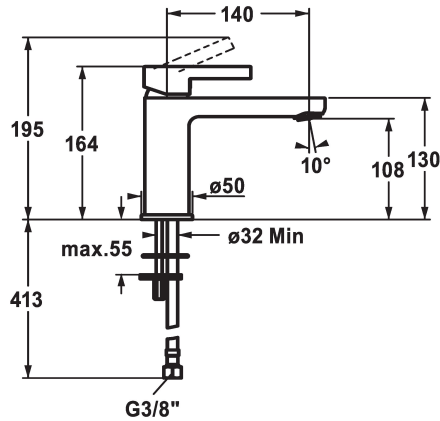

## KWC FIT

Mitigeur à levier - Lavabo - CoolFix

Modell-Linie: FIT | 12.548.072.000FL

Robinetteries | Robinets à monocommande

### KWC-No.

**125419**  
chromeline, A 140, raccords flexibles, avec vidage

**125420**  
chromeline, A 140, raccords flexibles, sans vidage

- \* Mitigeur à levier
- \* CoolFix - eau froide en position médiane
- \* EcoProtect - économiseur d'eau
- \* Bec fixe
- Neoperl® Perlator®
- \* OptimalSpace - un espace de lavage ou de travail généreux
- \* KWC cartouche M 35 OP

### vidage

avec vidage

sans vidage

- avec technique à disques céramique
- réglage de débit et de température continu
- limitation de température
- \* Raccords flexibles 3/8"
- \* Fixation par tige filetée 2x M6 x 1
- Perçage utile ø35 mm

### Données techniques

Débit	5 l/min (3 bar)
vidage	sans vidage
Raccord	tuyaux de raccordement flexibles
goulot	Fixe
Commande	commande par le haut
Code couleur	chromeline
Type d'installation	montage vertical
Type de robinet	01
Dimension de la hauteur	164
Économies d'énergie	Coolfix
Groupe de bruit pour la robinetterie	yes
Projection A	A140
Label énergétique	A
Dimension de la sortie d'eau	108
Matière	Laiton
teamNumber	725679.502
sanitasTroeschNumber	6111 356.501