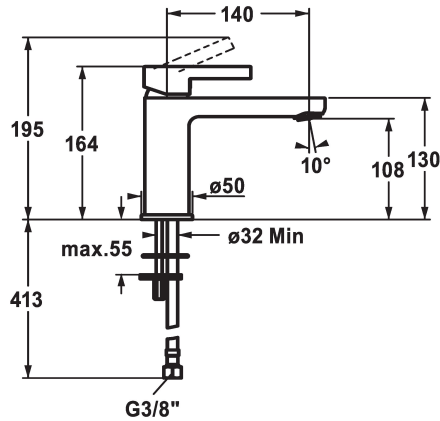

KWC FIT

Mitigeur à levier - Lavabo - CoolFix

Modell-Linie: FIT | 12.548.072.000FL

Robinetteries | Robinets à monocommande

KWC-No.

125419

chromeline, A 140, raccords flexibles, avec vidage

125420

* KWC cartouche M 35 OP

vidage

avec vidage

sans vidage

- avec technique à disques céramique

- réglage de débit et de température continu

- limitation de température

* Raccords flexibles 3/8"

* Fixation par tige filetée 2x M6 x 1

Perçage utile ø35 mm

Données techniques

Débit

5 l/min (3 bar)

vidage

sans vidage

Raccord

yes

Projection A

A140

Label énergétique

A

Dimension de la sortie d'eau

108

Matière