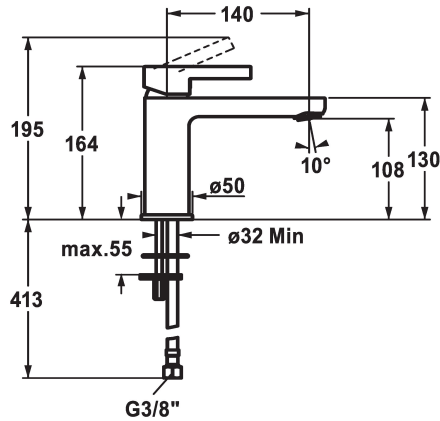

KWC FIT

Miscelatore a leva - Lavabo - CoolFix

Modell-Linie: FIT | 12.548.072.000FL

Rubinerterie per bagni | Rubinerterie monocomando

KWC-No.

125419

chromeline, A 140, tubi flessibili di collegamento, con piletta

piletta

con comando per scarico

senza piletta

- * KWC cartuccia M 35 OP
- con tecnica a dischi in ceramica
- regolazione continua della portata e della temperatura
- limitazione della temperatura
- * Tubi flessibili di collegamento da 3/8"
- * Fissaggio tramite vite passante 2x M6 x 1
- * Foratura ø35 mm

Dati tecnici

Portata	5 l/min (3 bar)
piletta	senza piletta
Raccordo	tubi di collegamento flessibili
bocca	Fissato
Operazione	azionamento superiore
Codice colore	chromeline
Tipo di installazione	montaggio fisso
Tipo di rubinetto	01
Dimensioni in altezza	164
Risparmio energetico	Coolfix
Classe di rumorosità	yes
Proiezione A	A140
Etichetta energetica	A
Dimensioni uscita acqua	108
Materiale	Ottone
teamNumber	725679.502
sanitasTroeschNumber	6111 356.501

Portata	5 l/min (3 bar)
piletta	senza piletta
Raccordo	tubi di collegamento flessibili
bocca	Fissato
Operazione	azionamento superiore
Codice colore	chromeline
Tipo di installazione	montaggio fisso
Tipo di rubinetto	01
Dimensioni in altezza	164
Risparmio energetico	Coolfix
Classe di rumorosità	yes
Proiezione A	A140
Etichetta energetica	A
Dimensioni uscita acqua	108
Materiale	Ottone
teamNumber	725679.502
sanitasTroeschNumber	6111 356.501