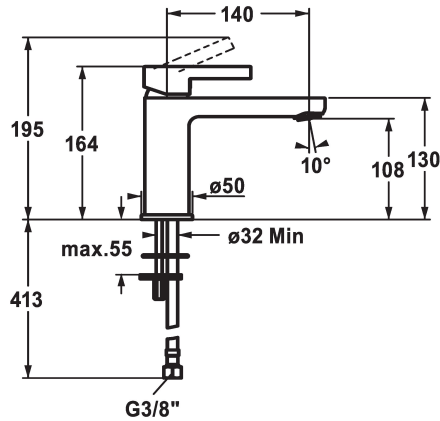

### KWC-No.

**125419**  
chromeline, A 140, tubi flessibili di collegamento, con piletta

**125420**  
chromeline, A 140, tubi flessibili di collegamento, senza piletta

- \* Miscelatore a leva
- \* CoolFix - Erogazione dell'acqua fredda con leva in posizione centrale
- \* EcoProtect - risparmio idrico
- \* Bocca fissa
- Neoperl® Perlator®
- \* OptimalSpace - ampia zona di lavoro e di lavaggio

### scarico

con comando per scarico

senza piletta

- \* KWC cartuccia M 35 OP
- con tecnica a dischi in ceramica
- regolazione continua della portata e della temperatura
- limitazione della temperatura
- \* Tubi flessibili di collegamento da 3/8"
- \* Fissaggio tramite vite passante 2x M6 x 1
- \* Foratura ø35 mm

### Dati tecnici

Portata	5 l/min (3 bar)
scarico	senza piletta
Raccordo	tubi di collegamento flessibili
bocca	Fissato
Operazione	azionamento superiore
Codice colore	chromeline
Tipo di installazione	montaggio fisso
Tipo di rubinetto	01
Dimensioni in altezza	164
Risparmio energetico	Coolfix
Classe di rumorosità	yes
Proiezione A	A140
Etichetta energetica	A
Dimensioni uscita acqua	108
Materiale	Ottone

Portata	5 l/min (3 bar)
scarico	senza piletta
Raccordo	tubi di collegamento flessibili
bocca	Fissato
Operazione	azionamento superiore
Codice colore	chromeline
Tipo di installazione	montaggio fisso
Tipo di rubinetto	01
Dimensioni in altezza	164
Risparmio energetico	Coolfix
Classe di rumorosità	yes
Proiezione A	A140
Etichetta energetica	A
Dimensioni uscita acqua	108
Materiale	Ottone