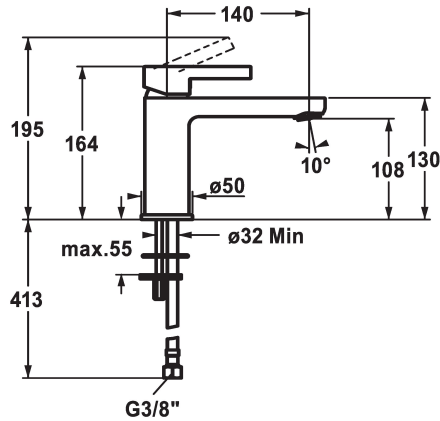

KWC FIT Eengreepsmengkraan - CoolFix

Modell-Linie: FIT | 12.548.072.000FL
Kranen | Eengreepkranen

KWC-No.

125419
chromeline, A 140, flexible connection hoses, with pop-up valve

125420
chromeline, A 140, flexible connection hoses, without pop-up valve

afvoergarnituur

met aftapkraan

zonder aftapkraan

- met keramische-schijventechniek
- debiet en temperatuur traploos instelbaar
- temperatuurbegrenzing
- * Flexibele aansluitslangen 3/8"
- * Bevestiging met tapeind 2x M6 x 1
- * Tafelboring ø35 mm

Technical Data

A_Spout_Spray

afvoergarnituur

Connection

uitloop

Handling

Kleurcode

Installation_type

5 l/min (3 bar)

zonder aftapkraan

flexibele aansluitslangen

vast

bovenbediening

chromeline

staande montage

01