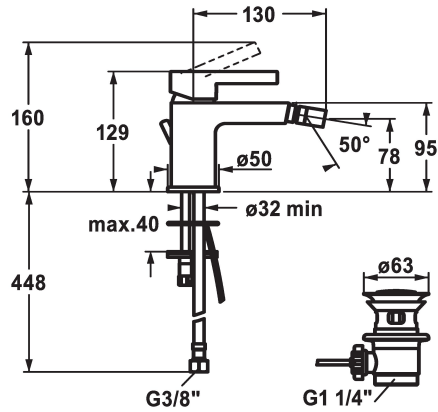

KWC FIT Monomando

Modell-Linie: FIT | 13.541.041.000FL
Griferías de lavabo | Grifo para lavabo

KWC-No.

125421
chromeline, A 130, flexible connection hoses, with pop-up valve

- * Monomando
- * Caño fijo
- articulación esférica Neoperl® Perlator®
- * KWC cartucho M 35 OP
- con tecnología de discos cerámicos

- caudal y temperatura regulables
- limitador de temperatura
- * Tubos conexión flexibles 3/8"
- * Fijación con perno vertical M8 x 1
- * Medida orificios ø35 mm

Datos técnicos

Caudal de salida	5 l/min (3 bar)
vaciador automático	yes
Racors	Flexible_Anschlusschläuche
caño	fest
Operación	yes
Código de color	F000
Tipo de instalación	yes
Tipo de grifo	01
Dimensión altura	129
Grupo de ruido	yes
Proyección A	A130
Etiqueta energética	A
ATT-KWC-MASS-WASSERAUSTRITT	78

Piezas de recambio

KWC FIT
Monomando

Modell-Linie: FIT | 13.541.041.000FL
Griferías de lavabo | Grifo para lavabo

Cartridge M 35 OP

538331
Z.537.710
