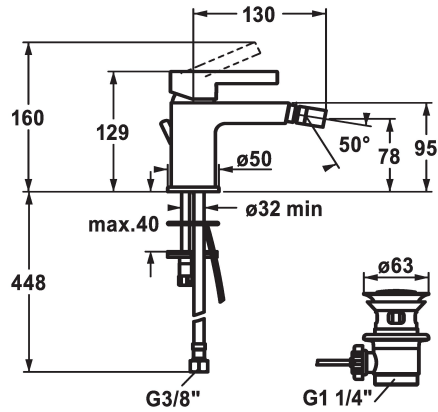

KWC FIT Mitigeur à levier - Bidet

Modell-Linie: FIT | 13.541.041.000FL
Robinetteries | Robinets à monocommande

KWC-No.

125421
chromeline, A 130, raccords flexibles, avec vidage

- * Mitigeur à levier
- * Bec fixe
- Neoperl® à rotule Perlator®
- * KWC cartouche M 35 OP
- avec technique à disques céramique

- réglage de débit et de température continu
- limitation de température
- * Raccords flexibles 3/8"
- * Fixation par tige fileté M8 x 1
- Perçage utile ø35 mm

Données techniques

Débit	5 l/min (3 bar)
vidage	yes
Raccord	Flexible_Anschlusschläuche
goulot	fest
Commande	yes
Code couleur	F000
Type d'installation	yes
Type de robinet	01
Cote Hauteur	129
Groupe de bruit pour la robinetterie	yes
Projection A	A130
Label énergétique	A
ATT-KWC-MASS-WASSERAUSTRITT	78
teamNumber	725680.502
sanitasTroeschNumber	6111 388.501

Pièces de rechange

KWC FIT

Mitigeur à levier - Bidet

Modell-Linie: FIT | 13.541.041.000FL

Robinetteries | Robinets à monocommande

Cartouche M 35 OP

538331
Z.537.710

Garniture de vidage