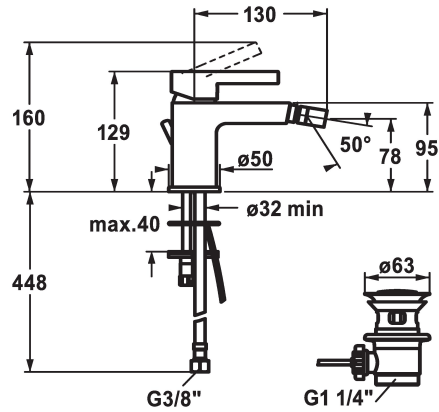

KWC FIT

Mitigeur à levier - Bidet

Modell-Linie: FIT | 13.541.041.000FL
Robinetteries | Robinets à monocommande

KWC-No.

125421
chromeline, A 130, raccords flexibles, avec vidage

- * Mitigeur à levier
- * Bec fixe
- Neoperl® à rotule Perlator®
- * KWC cartouche M 35 OP
- avec technique à disques céramique

- réglage de débit et de température continu
- limitation de température
- * Raccords flexibles 3/8"
- * Fixation par tige filetée M8 x 1
- Perçage utile ø35 mm

Données techniques

Débit	5 l/min (3 bar)
vidage	yes
Raccord	Flexible_Anschlusschläuche
goulot	fest
Commande	yes
Code couleur	F000
Type d'installation	yes
Type de robinet	01
Cote Hauteur	129
Groupe de bruit pour la robinetterie	yes
Projection A	A130
Label énergétique	A
ATT-KWC-MASS-WASSERAUSTRITT	78

Pièces de rechange

KWC FIT
Mitigeur à levier - Bidet

Modell-Linie: FIT | 13.541.041.000FL
Robinetteries | Robinets à monocommande

Cartouche M 35 OP

538331
Z.537.710

Garniture de vidage

538581
Z.538.581.000