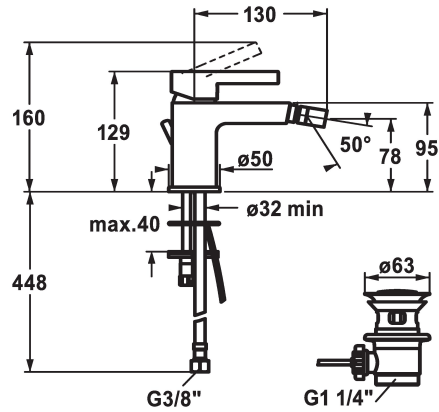

KWC FIT

Miscelatore a leva - Bidet

Modell-Linie: FIT | 13.541.041.000FL

Rubinerie per bagni | Rubinerie monocomando

KWC-No.

125421

chromeline, A 130, tubi flessibili di collegamento, con piletta

- * Miscelatore a leva
- * Bocca fissa
- aeratore a snodo Neoperl® Perlator®
- * KWC cartuccia M 35 OP
- con tecnica a dischi in ceramica

- regolazione continua della portata e della temperatura
- limitazione della temperatura
- * Tubi flessibili di collegamento da 3/8"
- * Fissaggio tramite vite passante M8 x 1
- * Foratura ø35 mm

Dati tecnici

Portata	5 l/min (3 bar)
piletta	yes
Raccordo	Flexible_Anschlusschläuche
bocca	fest
Operazione	yes
Codice colore	F000
Tipo di installazione	yes
Tipo di rubinetto	01
Dimensione altezza	129
Classe di rumorosità	yes
Proiezione A	A130
Etichetta energetica	A
ATT-KWC-MASS-WASSERAUSTRITT	78
teamNumber	725680.502
sanitasTroeschNumber	6111 388.501

Pezzi di ricambio

KWC FIT

Miscelatore a leva - Bidet

Modell-Linie: FIT | 13.541.041.000FL

Rubinetterie per bagni | Rubinetterie monocomando

Cartuccia M 35 OP

538331
Z.537.710

Valvola di scarico