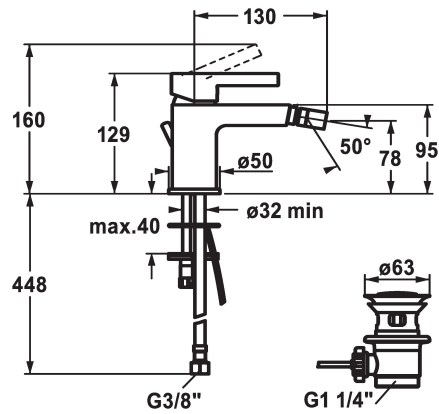

KWC FIT Eengreepsmengkraan

Modell-Linie: FIT | 13.541.041.000FL
Kranen | Eengreepkranen

KWC-No.

125421
chromeline, A 130, flexible connection hoses, with pop-up valve

- * Eengreepsmengkraan
- * Vaste uitloop
- kogelgewricht-Neoperl® Perlator®
- * KWC patroon M 35 OP
- met keramische-schijventechniek

- debiet en temperatuur traploos instelbaar
- temperatuurbegrenzing
- * Flexibele aansluitslangen 3/8"
- * Bevestiging met tapeind M8 x 1
- * Tafelboring ø35 mm

Technical Data

Doorstroomhoeveelheid	5 l/min (3 bar)
afvoergarnituur	yes
schroefverbindingen	Flexible_Anschlusschläuche
uitloop	fest
Bediening	yes
Kleurcode	F000
Type installatie	yes
Kraan type	01
Afmeting hoogte	129
geluidsklasse	yes
Projectie A	A130
Energielabel	A
ATT-KWC-MASS-WASSERAUSTRITT	78

Reserve onderdelen

KWC FIT
Eengreepsmengkraan

Modell-Linie: FIT | 13.541.041.000FL
Kranen | Eengreepkranen

Cartridge M 35 OP

538331
Z.537.710

Afvoerkraan

538581
Z.538.581.000