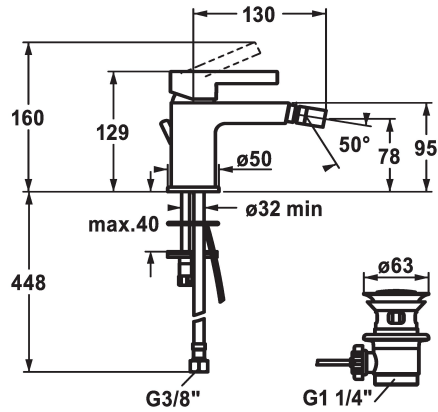

KWC FIT Eengreepsmengkraan

Modell-Linie: FIT | 13.541.041.000FL
Kranen | Eengreepkranen

KWC-No.

125421

chromeline, A 130, flexible connection hoses, with pop-up valve

- * Eengreepsmengkraan
- * Vaste uitloop
- kogelgewricht-Neoperl® Perlator®
- * KWC patroon M 35 OP
- met keramische-schijventechniek

- debiet en temperatuur traploos instelbaar
- temperatuurbegrenzing
- * Flexibele aansluitlangen 3/8"
- * Bevestiging met tapeind M8 x 1
- * Tafelboring ø35 mm

Technical Data

A_Spout_Spray
afvoergarnituur
Connection
uitloop
Handling
Kleurcode
Installation_type
Faucet_typ
Measure_Height
G_Acoustic group
Projection_A
EnergyLabelCH
ATT-KWC-MASS-WASSERAUSTRITT

5 l/min (3 bar)
yes
Flexible_Anschlusschläuche
fest
yes
F000
yes
01
129
yes
A130
A
78