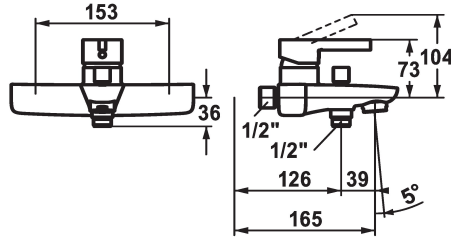

## KWC FIT Hebelmischer - Wanne

Modell-Linie: FIT | 20.542.012.0000G  
Duscharmaturen | Wannenmischer

### KWC-Nr.

**125422**  
chromeline, AD 153, A 165, ohne Wandanschlüsse, ohne Brause,  
Schlauch und Halter

- \* Hebelmischer
- \* Umstellung mit automatischer Rückstellung
- \* Eigensicher gegen Rückfließen
- \* Auslauf fest
- Neoperl® Perlator®

### Ersatzteile

**KWC FIT**  
Hebelmischer - Wanne

**Modell-Linie: FIT | 20.542.012.0000G**  
Duscharmaturen | Wannenmischer

**Steuerpatrone M 35 H**

---

**538327**  
Z.537.582

---