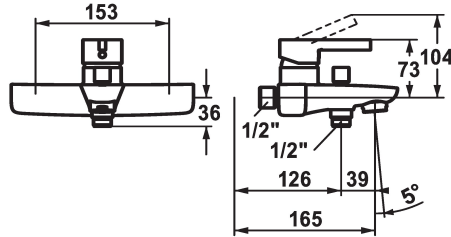

## KWC FIT

Mitigeur à levier - Baignoire

Modell-Linie: FIT | 20.542.012.0000G

Douches | Robinetteries de baignoire

### KWC-No.

**125422**

chromeline, AD 153, A 165, sans raccords, sans douchette, flexible et support

- \* Mitigeur à levier
- \* Inverseur automatique
- \* Anti-refoulement intégré
- \* Bec fixe
- Neoperl® Perlator®

### garniture de douche

4

- \* KWC cartouche M 35 H
- avec technique à disques céramique
- réglage de débit et de température continu
- \* À commander séparément:
- Raccords avec pointeaux d'arrêt 1/2" x 3/4" L 40