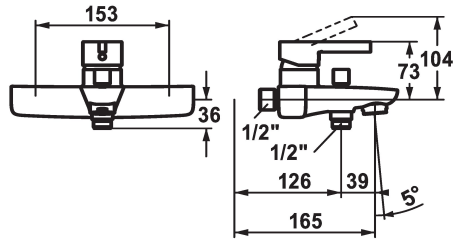

KWC FIT

Mitigeur à levier - Baignoire

Modell-Linie: FIT | 20.542.012.0000G

Douches | Robinetteries de baignoire

KWC-No.

360004637

chromeline, AD 153, A 165, avec douchette, flexible et support

125422

chromeline, AD 153, A 165, sans raccords, sans douchette, flexible et support

- * Mitigeur à levier
- * Inverseur automatique
- * Anti-refoulement intégré
- * Bec fixe
- Neoperl® Perlator®

garniture de douche

mit_Brause,_Schlauch,_Halter

ohne_Raccords

4

- * KWC cartouche M 35 H
- avec technique à disques céramique
- réglage de débit et de température continu
- * À commander séparément:
- Raccords avec pointeaux d'arrêt 1/2" x 3/4" L 40

Données techniques

Débit
Sortie de douchette: Débit
Raccord
goulot
garniture de douche
Commande
Code couleur
Type d'installation
Type de robinet
Cote Hauteur
Groupe de bruit pour la robinetterie
Sortie de douchette: Groupe de bruit pour la robinetterie
Projection A
Label énergétique
Connection mesure
Dimension de la sortie d'eau
teamNumber
sanitasTroeschNumber