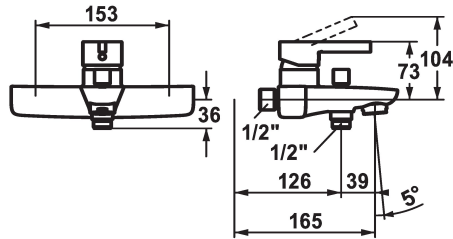

KWC FIT

Miscelatore a leva - Vasca

Modell-Linie: FIT | 20.542.012.0000G

Rubinerterie per doccia | Rubinerterie per vasca da bagno

KWC-No.

125422

chromeline, AD 153, A 165, senza raccordi, senza doccia, flessibile e supporto

- * Miscelatore a leva
- * Commutazione con riposizionamento automatico
- * Con sicurezza antiriflusso
- * Bocca fissa
- Neoperl® Perlator®

Raccordo

ohne_Raccords

set doccia

4

- * KWC cartuccia M 35 H
- con tecnica a dischi in ceramica
- regolazione continua della portata e della temperatura
- * Ordinare separatamente:
- Raccordi a parete 1/2" x 3/4", serrabili L 40

Dati tecnici

Portata	20 l/min (3 bar)
Uscita doccia: Portata	16 l/min (3bar)
Raccordo	ohne_Raccords
bocca	fest
set doccia	4
Operazione	topbedient
Codice colore	F000
Tipo di installazione	Wandmontage
Tipo di rubinetto	01
Dimensione altezza	73
Classe di rumorosità	2
Uscita doccia: Classe di rumorosità	2
Proiezione A	A165
Etichetta energetica	C
Connection measure	153
Dimensioni uscita acqua	10

Portata	20 l/min (3 bar)
Uscita doccia: Portata	16 l/min (3bar)
Raccordo	ohne_Raccords
bocca	fest
set doccia	4
Operazione	topbedient
Codice colore	F000
Tipo di installazione	Wandmontage
Tipo di rubinetto	01
Dimensione altezza	73
Classe di rumorosità	2
Uscita doccia: Classe di rumorosità	2
Proiezione A	A165
Etichetta energetica	C
Connection measure	153
Dimensioni uscita acqua	10