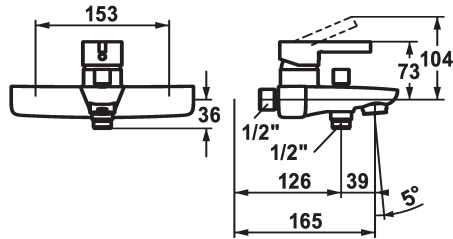

KWC FIT Eengreepsmengkraan

Modell-Linie: FIT | 20.542.012.0000G
Douches | Badkranen

KWC-No.

125422

schroefverbindingen

ohne_Raccords

doucheset

4

- * Eengreepsmengkraan
- * Omzetting met automatische reset
- * Beveiligd tegen terugstroming
- * Vaste uitloop
- Neoperl® Perlator®

- * KWC patroon M 35 H
- met keramische-schijfentechniek
- debiet en temperatuur traploos instelbaar
- * Apart bestellen:
- Wandaansluitingen 1/2" x 3/4", afsluitbaar L 40

Technical Data

Doorstroomhoeveelheid	20 l/min (3 bar)
Vaatdouche uitloop: doorstroomhoeveelheid	16 l/min (3bar)
schroefverbindingen	ohne_Raccords
uitloop	fest
doucheset	4
Bediening	topbedient
Kleurcode	F000
Type installatie	Wandmontage
Kraan type	01
Afmeting hoogte	73
geluidsklasse	2
Vaatdouche uitloop: geluidsklasse	2
Projectie A	A165
Energielabel	C
Connection measure	153
Afmetingen wateruitlaat	10

Reserve onderdelen

KWC FIT Eengreepsmengkraan

Modell-Linie: FIT | 20.542.012.0000G
Douches | Badkranen

Cartridge M 35 H

538327
Z.537.582
