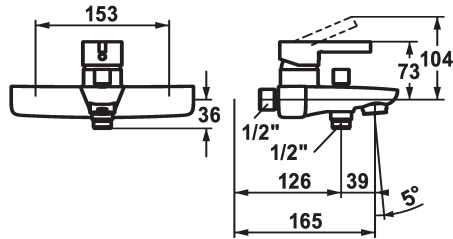

KWC FIT Eengreepsmengkraan

Modell-Linie: FIT | 20.542.012.0000G
Douches | Badkranen

KWC-No.

125422

Connection

ohne_Raccords

doucheset

4

- * Eengreepsmengkraan
- * Omzetting met automatische reset
- * Beveiligd tegen terugstroming
- * Vaste uitloop
- Neoperl® Perlator®

- * KWC patroon M 35 H
- met keramische-schijfentechniek
- debiet en temperatuur traploos instelbaar
- * Apart bestellen:
- Wandaansluitingen 1/2" x 3/4", afsluitbaar L 40

Technical Data

A_Spout_Spray

20 l/min (3 bar)

Vaatdouche uitloop: doorstroomhoeveelheid

16 l/min (3bar)

Connection

ohne_Raccords

uitloop

2

Projection_A

A165

EnergyLabelCH

C

Connection measure

153

Afmetingen wateruitlaat