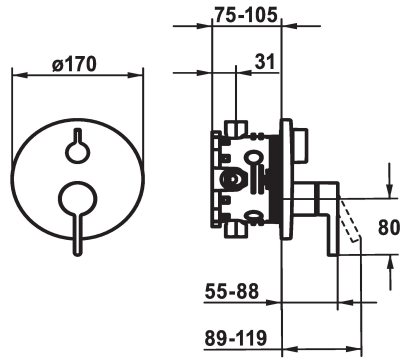

KWC FIT

Afbouwdeel met decorset met functie-eenheid

Modell-Linie: FIT | 20.544.502.000

Douches | Badkranen

KWC-No.

125426

chromeline, Trim kit

125427

chromeline, Trim kit, with vacuum breaker

- * Afbouwdeel met decorset met functie-eenheid
- * Uitloop boven en beneden
- * Draaigreep voor omstelling
- * KWC patroon M 35 H
- met keramische-schijventechniek
- debiet en temperatuur traploos instelbaar
- * Levering:

- Mengkraaneenheid, hendel, kap, huls, afdekplaat, rozetdrager, omstelling
- Schroefloze bevestiging van de afdekplaat
- * Apart bestellen:
- Inbouweenheid KWC BLUEBOX®
- ½", zonder afsluiting, 39.999.900.931
- ¾" (½"), met afsluiting, 39.999.910.931

Technical Data

Doorstroomhoeveelheid

19 l/min (3 bar)

ATT-KWC-DURCHMESSER

D170

Bediening

frontbedient

Kleurcode