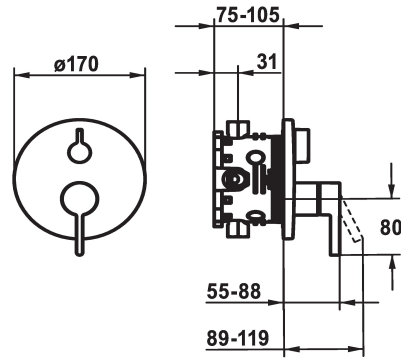

#### KWC-Nr.

**125426**  
chromeline, Fertigmontageset

**125427**  
chromeline, Fertigmontageset, mit Sicherungseinrichtung DIN EN 1717

- \* Fertigmontageset mit Funktionseinheit
- \* Abgang oben und unten
- \* Drehgriff zur Umstellung
- \* KWC Steuerpatrone M 35 H
- mit Keramikscheibentechnik
- Auslaufmenge und Temperatur stufenlos einstellbar
- \* Lieferumfang:

- Mischereinheit, Hebel, Kappe, Hülse, Abdeckplatte, Rosettenträger, Umstellung
- Schraubenlose Befestigung der Abdeckplatte
- \* Separat bestellen:
- Unterputz-Einheit KWC BLUEBOX®
- ½", ohne Vorabsperrung, 39.999.900.931
- ¾" (½"), mit Vorabsperrung, 39.999.910.931

#### Technische Daten

Durchflussmenge	19 l/min (3 bar)
Durchmesser	D170
Bedienung	frontbedient
Farbcode	chromeline
Installationsart	Wandmontage
Armaturtyp	Armatur
Armaturengeräuschgruppe	yes
Unterputz	FM-Set, mit SI DIN EN 1717
Energie Etikette	C

#### Ersatzteile

**KWC** FIT

Fertigmontageset - Hebelmischer - Wanne

**Modell-Linie: FIT | 20.544.512.000**  
Duscharmaturen | Wannenmischer

**Steuerpatrone M 35 H**

---

**538327**  
Z.537.582

---