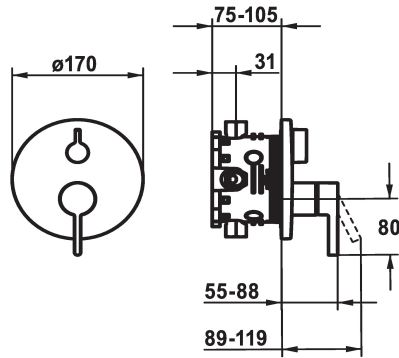

KWC FIT

Embelledor con unidad funcional

Modell-Linie: FIT | 20.544.512.000

Duchas | Grifos de bañera

KWC-No.

125426

chromeline, Trim kit

125427

chromeline, Trim kit, with vacuum breaker

- * Embellecedor con unidad funcional
- * Salida para bañera y ducha
- * Mando giratorio para la inversión
- * KWC cartucho M 35 H
- con tecnología de discos cerámicos
- caudal y temperatura regulables
- * Volumen de entrega:

Unidad de empotrar

FM-Set

FM-Set mit SI

- Unidad mezcladora, mando, casquillo, florón, fijación florón, inversor
- Fijación sin tornillos
- * Pedir por separado:
- Unidad empotrable KWC BLUEBOX®
- ½", sin prebloqueo, 39.999.900.931
- ¾" (½"), con prebloqueo, 39.999.910.931

Datos técnicos

Caudal
Diámetro
Operación
Código de color
Tipo de instalación
Tipo de grifo
Grupo de ruido
Unidad de empotrar
Etiqueta energética
Material

19 l/min (3 bar)
D170
accionamiento frontal
chromeline
Montaje a pared
01
yes
FM-Set mit SI
C
Latón