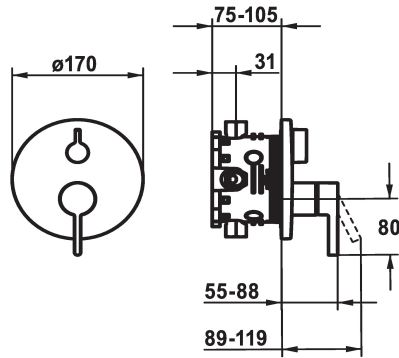

## KWC FIT

Afbouwdeel met decorset met functie-eenheid

Modell-Linie: FIT | 20.544.512.000

Douches | Badkranen

### KWC-No.

**125426**

chromeline, Trim kit

**125427**

chromeline, Trim kit, with vacuum breaker

- \* Afbouwdeel met decorset met functie-eenheid
- \* Uitloop boven en beneden
- \* Draaigreep voor omstelling
- \* KWC patroon M 35 H
- met keramische-schijventechniek
- debiet en temperatuur traploos instelbaar
- \* Levering:

- Mengkraaneenheid, hendel, kap, huls, afdekplaat, rozetdrager, omstelling
- Schroefloze bevestiging van de afdekplaat
- \* Apart bestellen:
- Inbouweenheid KWC BLUEBOX®
- ½", zonder afsluiting, 39.999.900.931
- ¾" (½"), met afsluiting, 39.999.910.931

### Technical Data

Doorstroomhoeveelheid

19 l/min (3 bar)

ATT-KWC-DURCHMESSER

D170

Bediening

frontbedient

Kleurcode