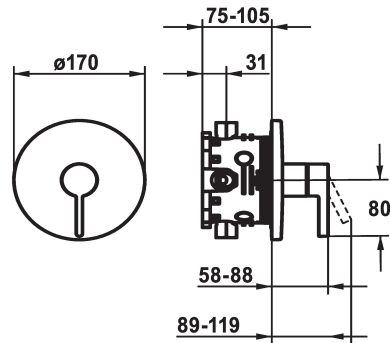

KWC FIT

Afbouwdeel met decorset met functie-eenheid

Modell-Linie: FIT | 21.544.502.000
Douches | Handdouches

KWC-No.

125428
chromeline, Trim kit

- * Afbouwdeel met decorset met functie-eenheid
- * Uitloop boven of beneden
- * KWC patroon M 35 H
- met keramische-schijventechniek
- debiet en temperatuur traploos instelbaar
- * Levering:

- Mengkraan-eenheid, hendel, kap, huls, afdekplaat, rozetdrager
- Schroefloze bevestiging van de afdekplaat
- * Apart bestellen:
- Inbouweenheid KWC BLUEBOX®
- ½", zonder afsluiting, 39.999.900.931
- ¾" (½"), met afsluiting, 39.999.910.931

Technical Data

Doorstroomhoeveelheid
ATT-KWC-DURCHMESSER
Bediening
Kleurcode
Type installatie
Kraan type
geluidsklasse
Inbouwdeel
Energielabel

19 l/min (3 bar)
D170
3
F000
Wandmontage
01
yes
3
C

Reserve onderdelen

Cartridge M 35 H

538327
Z.537.582

KWC FIT

Afbouwdeel met decorset met functie-eenheid

Modell-Linie: FIT | 21.544.502.000
Douches | Handdouches