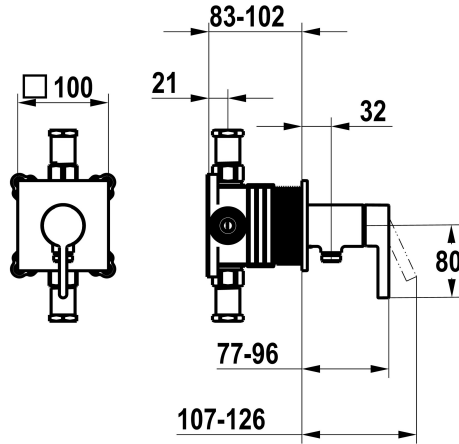

KWC FIT

Fertigmontageset, mit Sicherungseinrichtung DIN EN 1717 - Hebelmischer - Dusche

Modell-Linie: FIT | 21.544.550.000

Duscharmaturen | Konventionelle Dusche

KWC-Nr.

125434

chromeline, Fertigmontageset, mit Sicherungseinrichtung DIN EN 1717

NEW

- * Fertigmontageset mit Funktionseinheit KWC HOMEBOX
- * Abgang bei integriertem Schlauchanschluss
- * KWC Steuerpatrone M 35-S HF
- mit Keramikscheibentechnik
- Auslaufmenge und Temperatur stufenlos einstellbar

- * Lieferumfang:
 - Hebelmischer-Einheit mit integriertem Schlauchanschluss
 - Schraubenlose Befestigung der Abdeckplatte
- * Separat bestellen:
 - Unterputz-Einheit KWC HOMEBOX Hebelmischer 1 Verbraucher 39.006.251.931

Technische Daten

Durchflussmenge	12 l/min (3 bar)
Bedienung	3
Farbcode	chromeline
Installationsart	2
Armaturtyp	Hebelmischer
Armaturengeräuschgruppe	yes
Unterputz	4-Large equipment

Ersatzteile

Steuerpatrone M 35-S HF