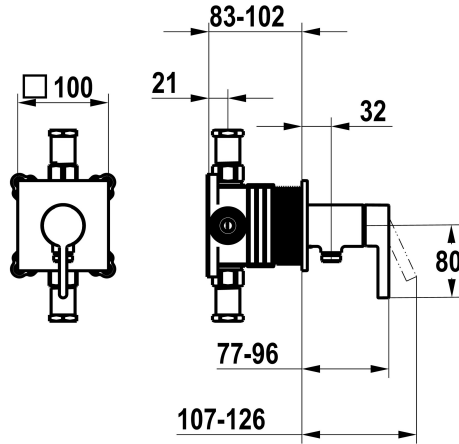

## KWC FIT

Fertigmontageset, mit Sicherungseinrichtung DIN EN 1717 - Hebelmischer - Dusche

Modell-Linie: FIT | 21.544.550.000

Duscharmaturen | Konventionelle Dusche

### KWC-Nr.

**125434**

chromeline, Fertigmontageset, mit Sicherungseinrichtung DIN EN 1717

NEW

- \* Fertigmontageset mit Funktionseinheit KWC HOMEBOX
- \* Abgang bei integriertem Schlauchanschluss
- \* KWC Steuerpatrone M 35-S HF
- mit Keramikscheibentechnik
- Auslaufmenge und Temperatur stufenlos einstellbar

- \* Lieferumfang:
  - Hebelmischer-Einheit mit integriertem Schlauchanschluss
  - Schraubenlose Befestigung der Abdeckplatte
- \* Separat bestellen:
  - Unterputz-Einheit KWC HOMEBOX Hebelmischer 1 Verbraucher 39.006.251.931

### Technische Daten

Durchflussmenge	12 l/min (3 bar)
Durchmesser	100 x 100
Bedienung	frontbedient
Farbcode	chromeline
Installationsart	Wandmontage
Armaturtyp	Armatur
Armaturengeräuschgruppe	yes
Unterputz	FM-Set, mit SI DIN EN 1717