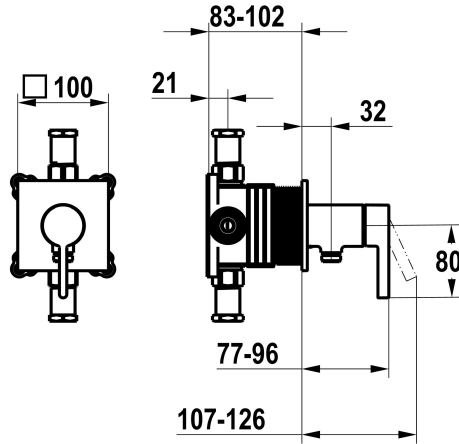

KWC FIT

Set de montage complet, avec dispositif de sécurité DIN EN 1717 - mitigeur à levier - douche

Modell-Linie: FIT | 21.544.550.000
Douches | Douches manuelles

KWC-No.

125434

chromeline, set de montage complet, avec dispositif de sécurité DIN EN 1717

NEW

* Kit de finition avec unité fonctionnelle KWC HOMEBOX

* Sortie avec raccord de tuyau intégré

* KWC cartouche M 35-S HF - avec technique à disques céramique - réglage de débit et de température continu

* Livraison:

- Unité de mélange à levier avec raccord de tuyau intégré

- Set de fixation du cache sans vis

* À commander séparément:
- Unité de base KWC HOMEBOX Mélangeur à levier 1 consommateur 39.006.251.931

Données techniques

Débit	12 l/min (3 bar)
Commande	3
Code couleur	F000
Type d'installation	2
Type de robinet	01
Groupe de bruit pour la robinetterie	yes
Unité de base	4

Pièces de rechange

Cartouche M 35-S HF