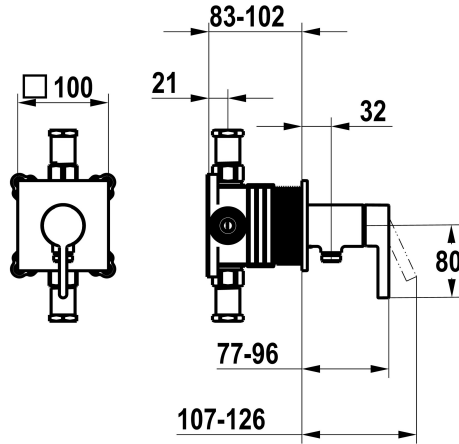

KWC FIT

Afmontageset, met bescherming DIN EN 1717 - Eengreepsmengkraan - Douche

Modell-Linie: FIT | 21.544.550.000
Douches | Handdouches

KWC-No.

125434
chromeline, afmontageset, met bescherming DIN EN 1717

NEW

* Afbouwdeel met decorset met functie-eenheid KWC HOMEBOX
* Uitloop
met geïntegreerde slangaansluiting
* KWC patroon M 35-S HF
- met keramische-schijftechniek
- debiet en temperatuur traploos instelbaar

* Levering:
- Eengreepsmengkraan met geïntegreerde slangaansluiting
- Schroefloze bevestiging van de afdekplaat
* Apart bestellen:
- Inbouweenheid KWC HOMEBOX Hefboommixer 1 Consumenten
39.006.251.931

Technical Data

Doorstroomhoeveelheid	12 l/min (3 bar)
Bediening	3
Kleurcode	F000
Type installatie	2
Kraan type	01
geluidsklasse	yes
Inbouwdeel	4

Reserve onderdelen

Cartridge M 35-S HF

537602
Z.537.602