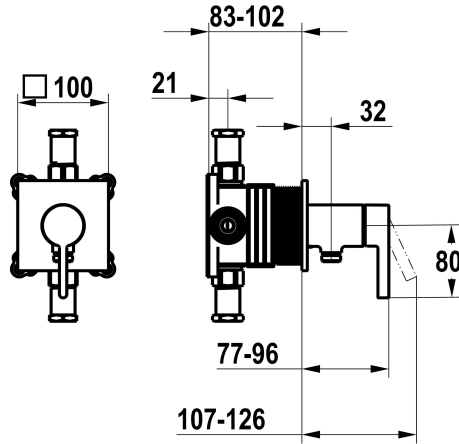

KWC FIT

Afmontageset, met bescherming DIN EN 1717 - Eengreepsmengkraan - Douche

Modell-Linie: FIT | 21.544.550.000
Douches | Handdouches

KWC-No.

125434
chromeline, afmontageset, met bescherming DIN EN 1717

NEW

* Afbouwdeel met decorset met functie-eenheid KWC HOMEBOX
* Uitloop met geïntegreerde slangaansluiting
* KWC patroon M 35-S HF
- met keramische-schijventechniek
- debiet en temperatuur traploos instelbaar

* Levering:
- Eengreepsmengkraan met geïntegreerde slangaansluiting
- Schroefloze bevestiging van de afdekplaat
* Apart bestellen:
- Inbouweenheid KWC HOMEBOX Hefboommixer 1 Consumenten 39.006.251.931

Technical Data

Doorstroomhoeveelheid
ATT-KWC-DURCHMESSER
Bediening
Kleurcode
Type installatie
Kraan type
geluidsklasse
Inbouwdeel

12 l/min (3 bar)
100x100
frontbedient
F000
Wandmontage
01
yes
FM-Set mit SI