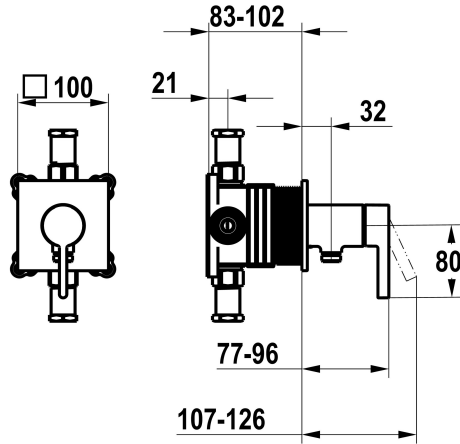

KWC FIT

Afmontageset, met bescherming DIN EN 1717 - Eengreepsmengkraan - Douche

Modell-Linie: FIT | 21.544.550.000

Douches | Handdouches

KWC-No.

125434

chromeline, afmontageset, met bescherming DIN EN 1717

NEW

* Afbouwdeel met decorset met functie-eenheid KWC HOMEBOX

* Uitloop

met geïntegreerde slangaansluiting

* KWC patroon M 35-S HF

- met keramische-schijventechniek

- debiet en temperatuur traploos instelbaar

* Levering:

- Eengreepsmengkraan met geïntegreerde slangaansluiting

- Schroefloze bevestiging van de afdekplaat

* Apart bestellen:

- Inbouweenheid KWC HOMEBOX Hefboommixer 1 Consumenten

39.006.251.931

Technical Data

Doorstroomhoeveelheid