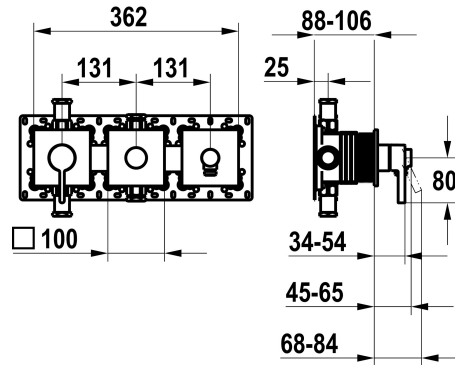

KWC FIT

Fertigmontageset, mit Sicherungseinrichtung DIN EN 1717 - Hebelmischer - Wanne

Modell-Linie: FIT | 20.544.550.000
Duscharmaturen | Wannenmischer

KWC-Nr.

125435

chromeline, Fertigmontageset, mit Sicherungseinrichtung DIN EN 1717

- * Fertigmontageset mit Funktionseinheit KWC HOMEBOX
- * Abgang bei integriertem Schlauchanschluss oben oder unten für den zweiten Verbraucher mit Umsteller CHOICE ohne automatische Rückstell
- * KWC Steuerpatrone M 35-S HF
- mit Keramikscheibentechnik
- Auslaufmenge und Temperatur stufenlos einstellbar

- * Lieferumfang:
 - Hebelmischer-Einheit
 - Umsteller-Einheit
 - Schlauchanschluss-Einheit
 - Schraubenlose Befestigung der Abdeckplatte
- * Separat bestellen:
 - Unterputz-Einheit KWC HOMEBOX Thermostat- / Hebelmischer 2 Verbraucher 39.006.261.931

Technische Daten

Durchflussmenge
Bedienung
Farbcode
Installationsart
Armaturtyp
Unterputz
teamNumber
sanitasTroeschNumber

20 l/min (3 bar)
3
chromeline
2
Hebelmischer
4-Large equipment
725716.502
6111 370.501