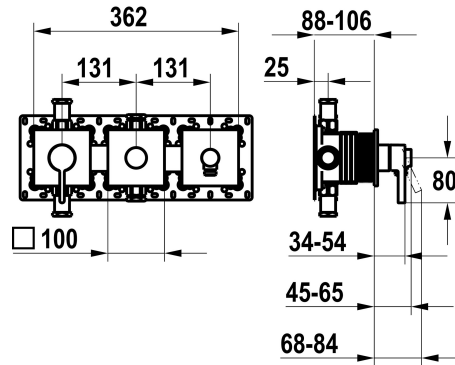

## KWC FIT

Fertigmontageset, mit Sicherungseinrichtung DIN EN 1717 - Hebelmischer - Wanne

Modell-Linie: FIT | 20.544.550.000  
Duscharmaturen | Wannenmischer

### KWC-Nr.

**125435**

chromeline, Fertigmontageset, mit Sicherungseinrichtung DIN EN 1717

- \* Fertigmontageset mit Funktionseinheit KWC HOMEBOX
- \* Abgang bei integriertem Schlauchanschluss oben oder unten für den zweiten Verbraucher mit Umsteller CHOICE ohne automatische Rückstell
- \* KWC Steuerpatrone M 35-S HF
- mit Keramikscheibentechnik
- Auslaufmenge und Temperatur stufenlos einstellbar

- \* Lieferumfang:
- Hebelmischer-Einheit
- Umsteller-Einheit
- Schlauchanschluss-Einheit
- Schraubenlose Befestigung der Abdeckplatte
- \* Separat bestellen:
- Unterputz-Einheit KWC HOMEBOX Thermostat- / Hebelmischer 2 Verbraucher 39.006.261.931

### Technische Daten

Durchflussmenge	20 l/min (3 bar)
Bedienung	3
Farbcode	chromeline
Installationsart	2
Armaturtyp	Hebelmischer
Unterputz	4-Large equipment