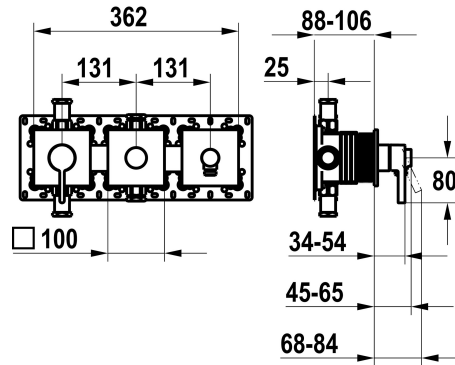

KWC FIT

Set de montage complet, avec dispositif de sécurité DIN EN 1717 - mitigeur à levier - baignoire

Modell-Linie: FIT | 20.544.550.000
Douches | Robinetteries de baignoire

KWC-No.

125435

chromeline, set de montage complet, avec dispositif de sécurité DIN EN 1717

- * Kit de finition avec unité fonctionnelle KWC HOMEBOX
- * Sortie avec raccord de tuyau intégré en haut ou en bas pour le deuxième consommateur avec inverseur CHOICE sans réarmement automatique
- * KWC cartouche M 35-S HF
- avec technique à disques céramique
- réglage de débit et de température continu

- * Livraison:
 - Unité de mélange à levier
 - Unité d'inversion
 - Unité de raccordement de tuyau
 - Set de fixation du cache sans vis
- * À commander séparément:
 - Unité de base KWC HOMEBOX Mitigeur thermostatique / à levier 2 consommateurs 39.006.261.931

NEW

Données techniques

Débit	20 l/min (3 bar)
Commande	3
Code couleur	F000
Type d'installation	2
Type de robinet	01
Unité de base	4

Pièces de rechange

Cartouche M 35-S HF

537602

Z.537.602