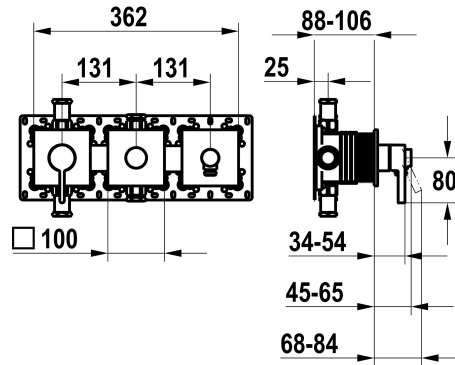

KWC FIT

Set pronto da installare, con dispositivo di sicurezza DIN EN 1717 – miscelatore a leva – vasca

Modell-Linie: FIT | 20.544.550.000

Rubinerterie per doccia | Rubinerterie per vasca da bagno

KWC-No.

125435

chromeline, set pronto da installare, con dispositivo di sicurezza DIN EN 1717

NEW

- * Set di montaggio con unità funzionale KWC HOMEBOX
- * Scarico con attacco per tubo flessibile integrato sopra o sotto per la seconda utenza con deviatore CHOICE senza riarmo automatico
- * KWC cartuccia M 35-S HF
- con tecnica a dischi in ceramica
- regolazione continua della portata e della temperatura

- * Incluso nella fornitura:
 - Miscelatore a leva
 - Deviatore
 - Unità di collegamento al tubo flessibile
 - Piastra di copertura senza vite di fissaggio
- * Ordinare separatamente:
 - Unità sottomuro KWC HOMEBOX Miscelatore termostatico/ a leva 2 utenze 39.006.261.931

Cartuccia M 35-S HF

537602

KWC FIT

Set pronto da installare, con dispositivo di sicurezza DIN EN 1717 – miscelatore a leva – vasca

Modell-Linie: FIT | 20.544.550.000

Rubinerie per doccia | Rubinerie per vasca da bagno